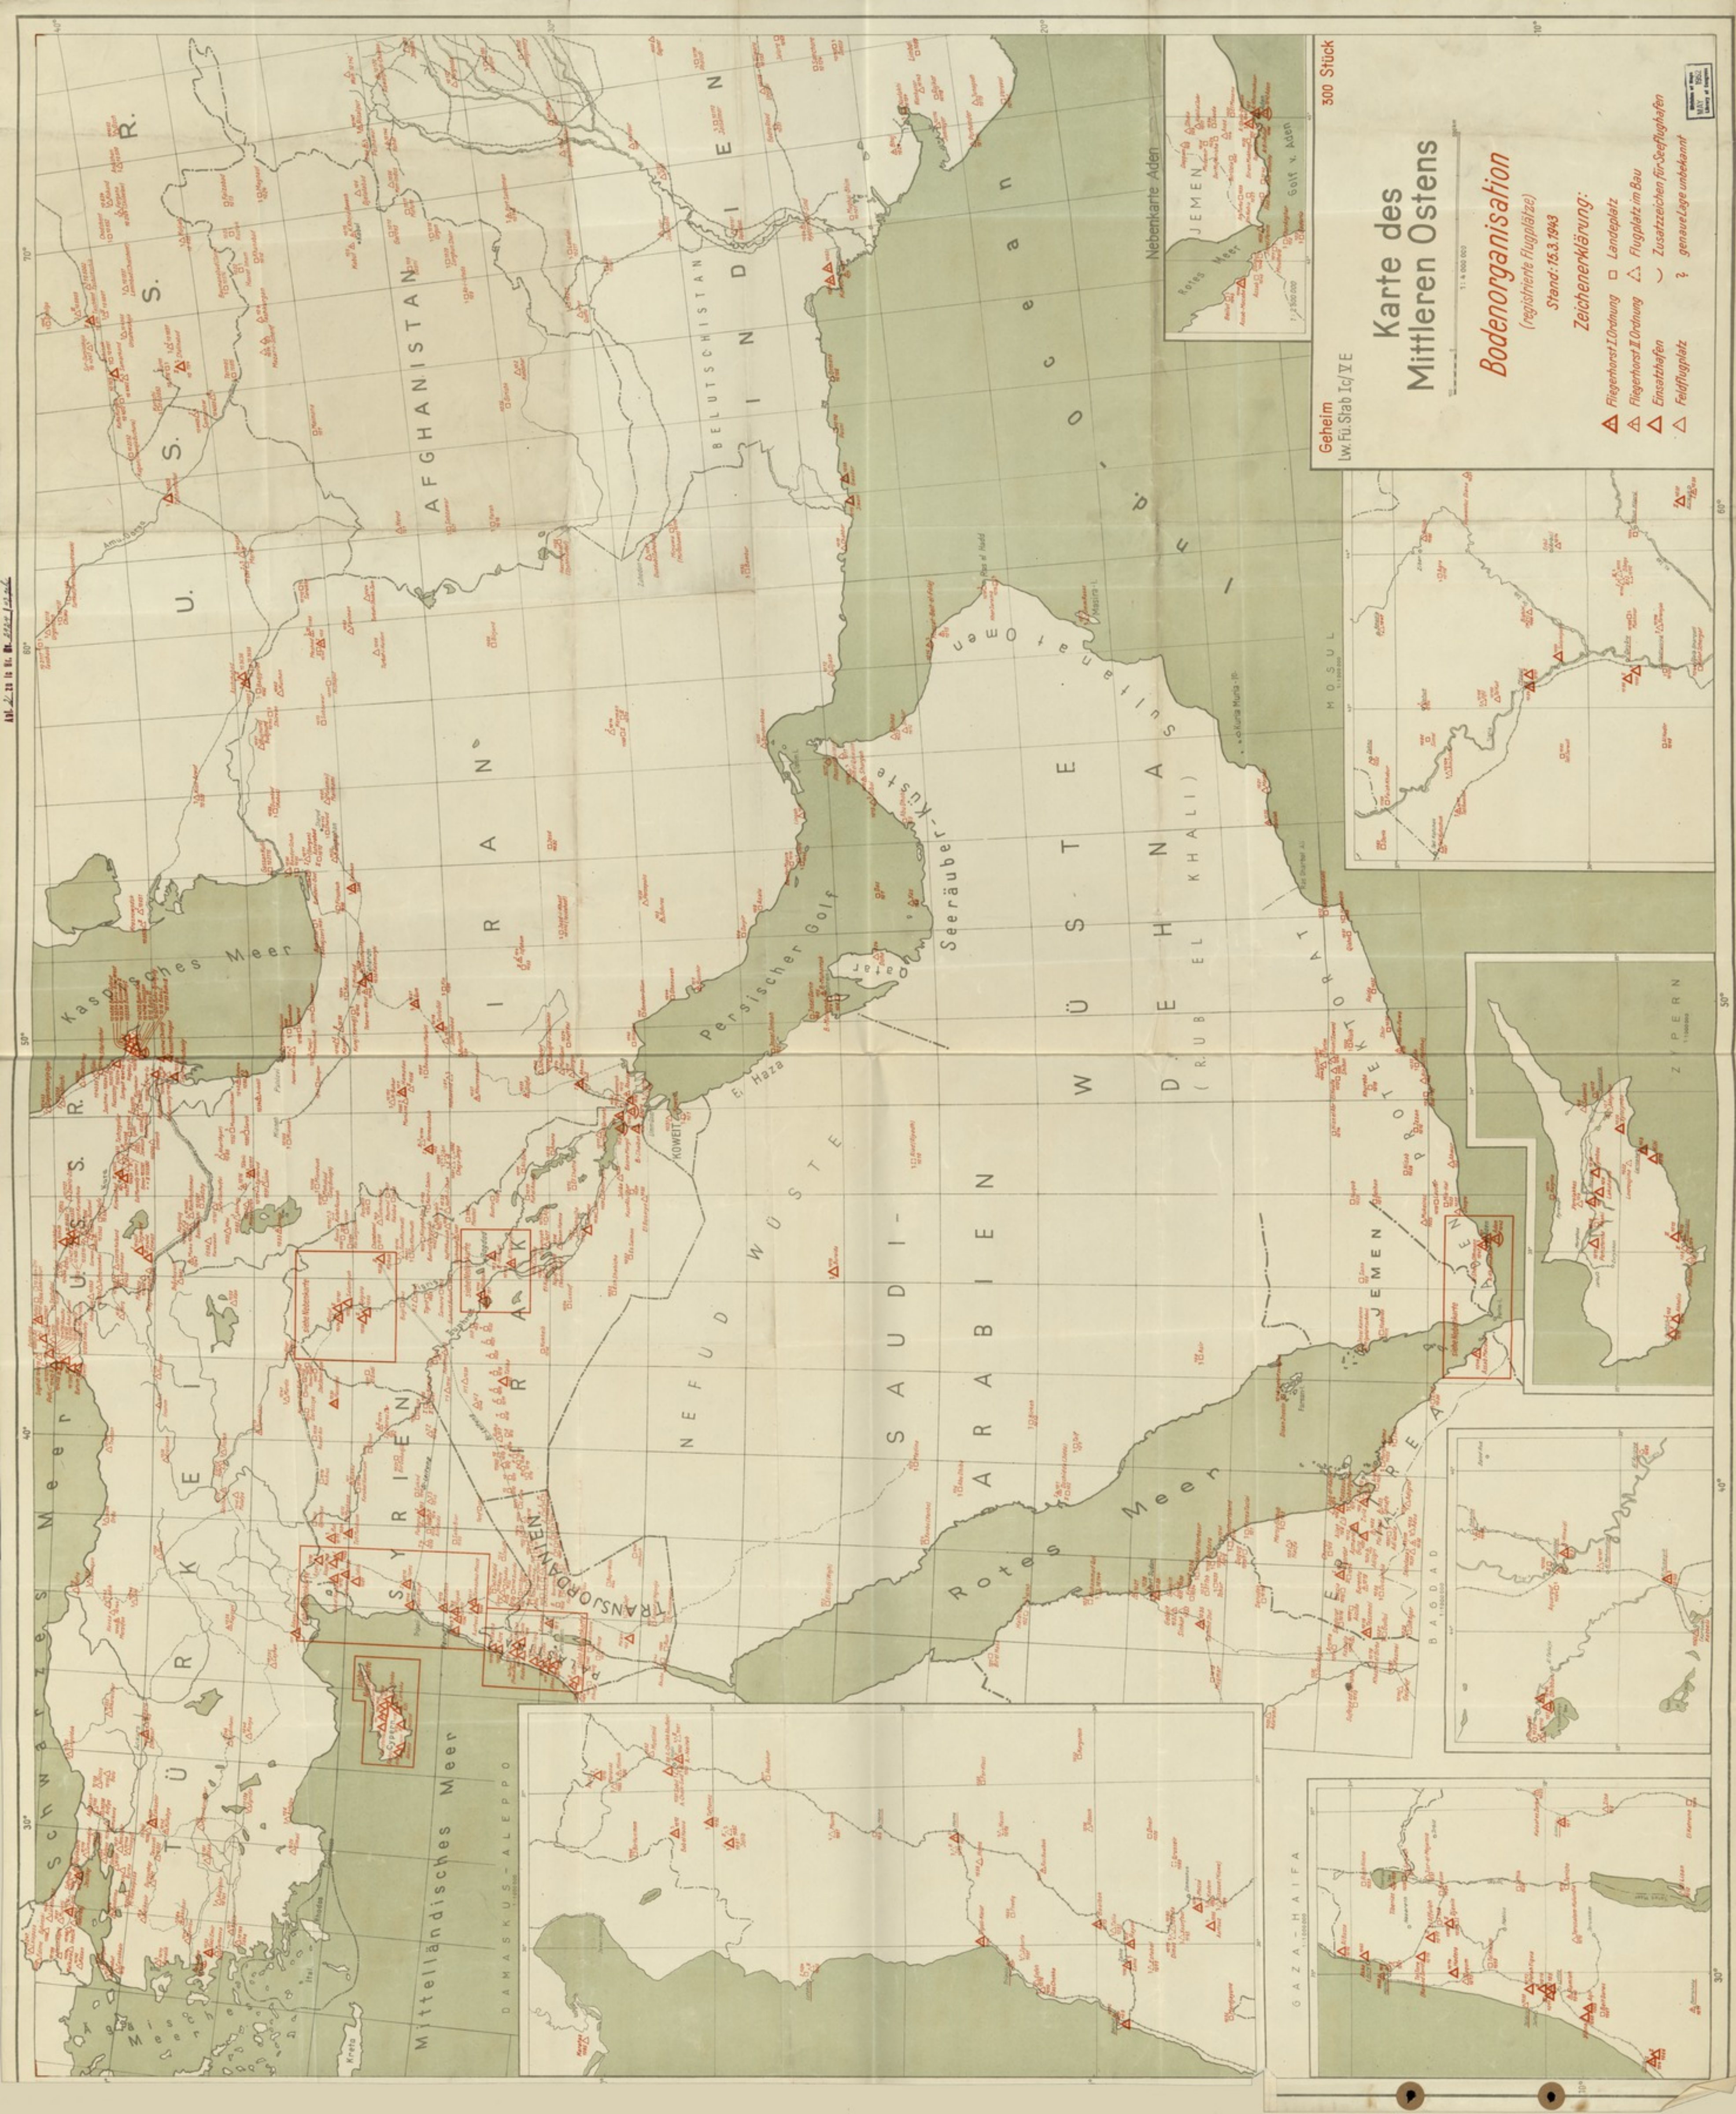

Bl. 23 15 B. 2322 1:400.000

Geheim
Lw. Fü. Stab I c/V E

300 Stück

Karte des Mittleren Ostens

Bodenorganisation

(registrierte Flugplätze)
Stand: 15.3.1943

Zeichenerklärung:

- ▲ Fliegerhorst I. Ordnung □ Landeplatz
- ▲ Fliegerhorst II. Ordnung ▲ Flugplatz im Bau
- ▲ Einsatzhafen ▲ Zusatzzeichen für See-Flughafen
- ▲ Feldflugplatz ? genaue Lage unbekannt