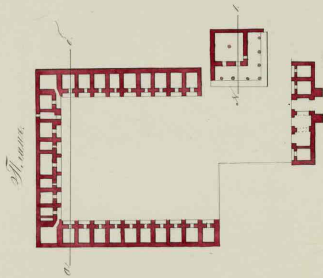

Самаркандский Драматический

Театр по Шейнбауму, гравированный в 1840 году.

План, фронт и разрез

План

П. разрез

Вид с фасада и с внутренней стороны

Вид с боковой стороны

Масштаб в 1:1000

0 1 2 3 4 5 6 7 8 9 10